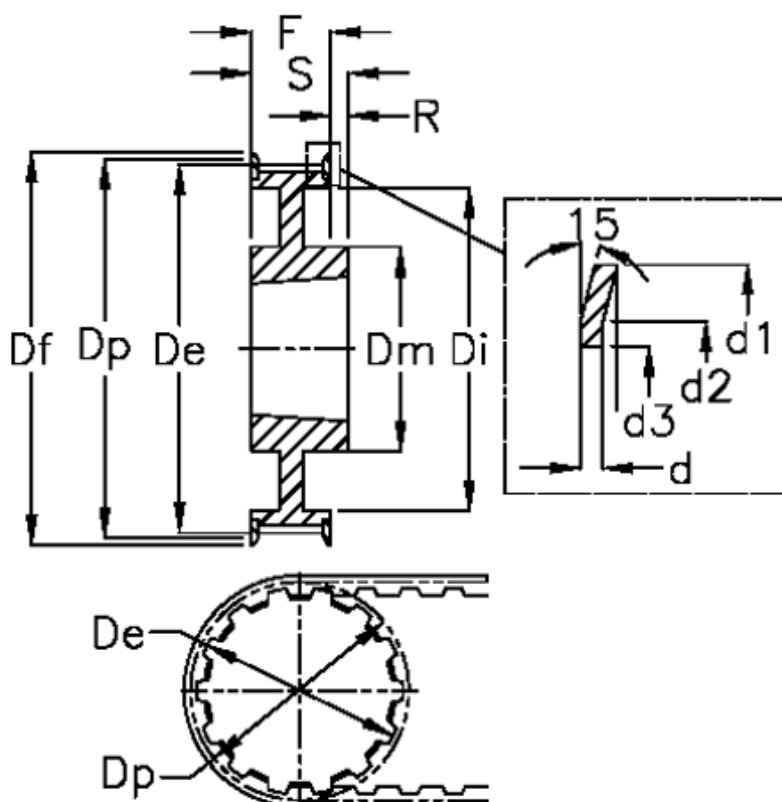

Varenummer: 604134048050
 Beskrivelse: Tandremskive for taperbøsning
 48 L 050 TL 1108

Mål

Bredde	= L 050	Di	= 120	S	= 25
d	= 1.5	Dm	= 88	Tandantal	= 48
d1	= 150	Dp	= 145.53	Vægt	= 2.3
d2	= 145	F	= 19		
d3	= 130	Flangetype	= F48		
De	= 144.77	For taperbøsning	= 1610		
Deling (tomme)	= 3/8	Max boring	= 42		
Df	= 150	R	= 3		